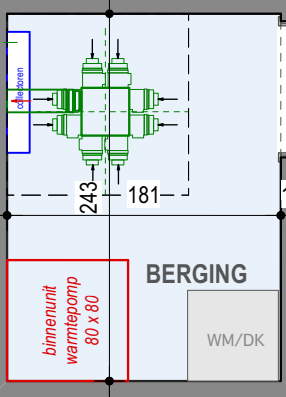

70

350

168

160

120

RW

RW

BERGING

WM/DK

425

370

LEEFRUIMTE

KEUKEN

APP A 0.1 - 2 slpk

B= 93,19m²

H-20