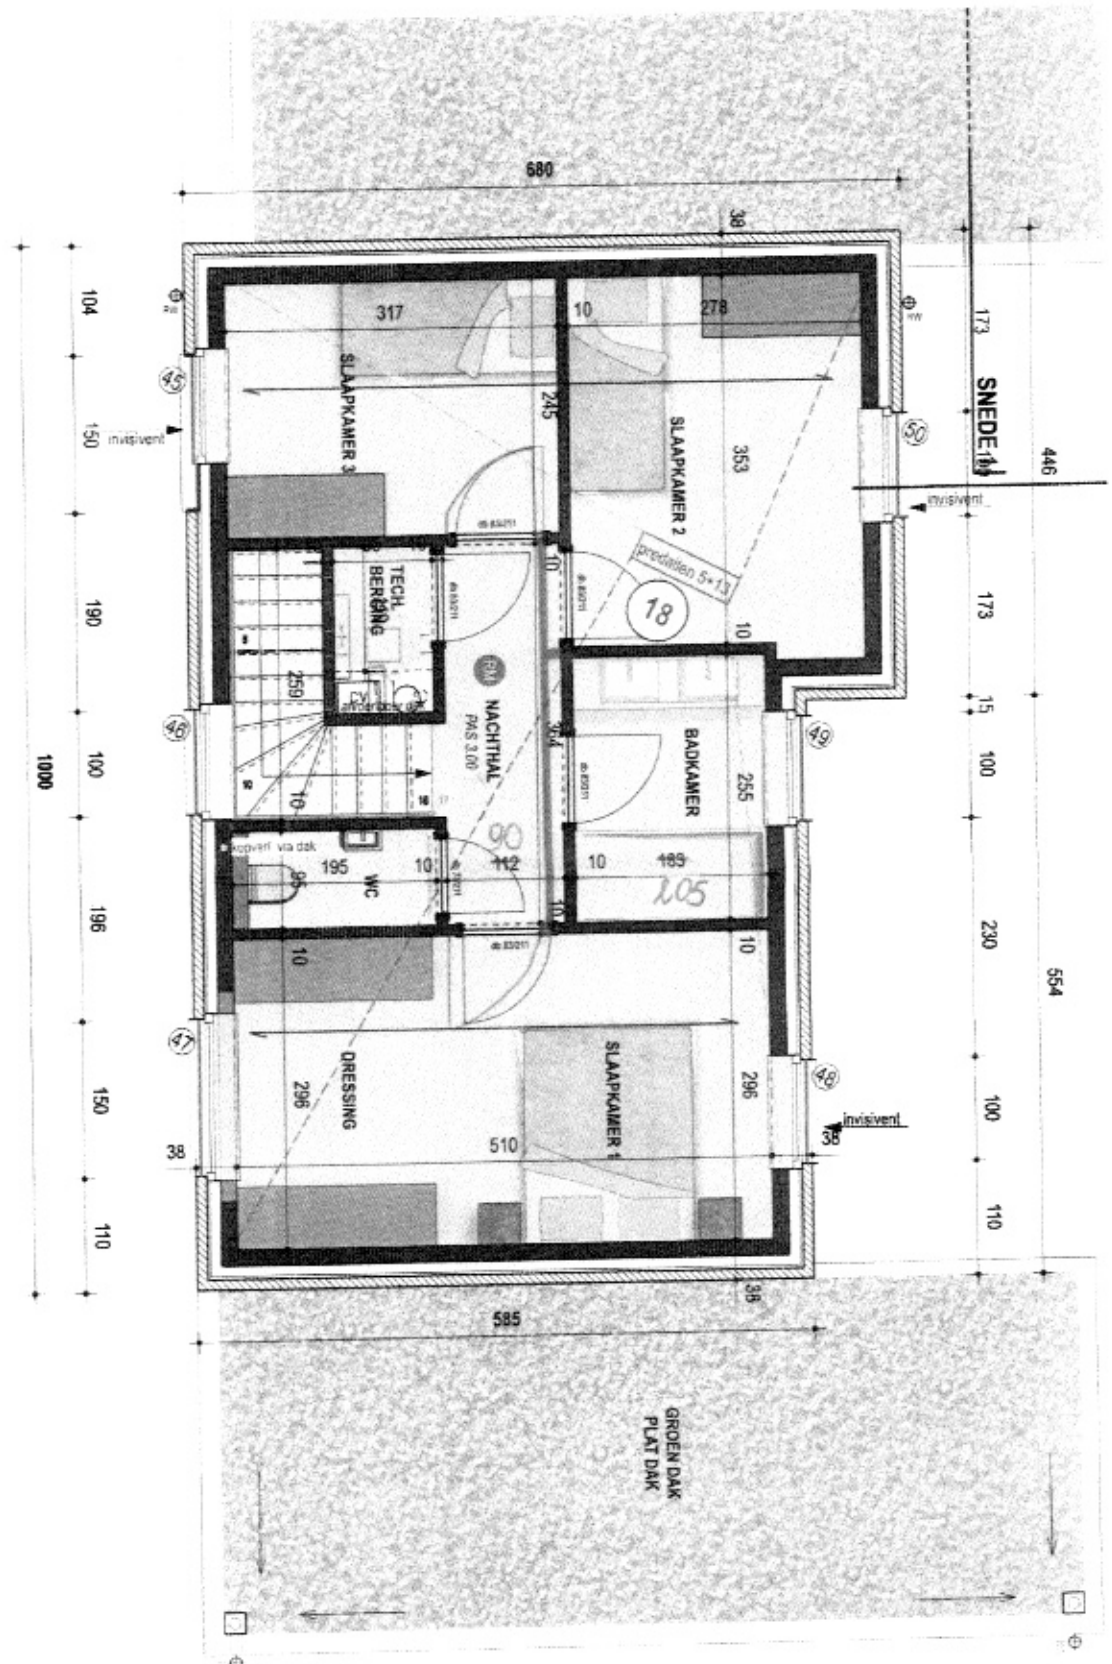

GELUKWILDEERS

A GROVE KLINIE, motiver
 (toets voor de Kulturele Ouder-Kou-Rolles)

NIVEAU +01
 nieuwe toestand - schaal 1/50
 SCHALVENDEKLING

NIVEAU +01
 nieuwe toestand - schaal 1/50
 SCHAAUVERDELING

Deze tekening is uitsluitend bestemd voor de afbeelding van de bouwrijpe toestand van het gebouw. Het is niet bedoeld als bouwvoorschrift en kan afwijken van de werkelijke situatie. De afbeelding is niet te gebruiken voor andere doeleinden. De afbeelding is niet te gebruiken voor andere doeleinden. De afbeelding is niet te gebruiken voor andere doeleinden.